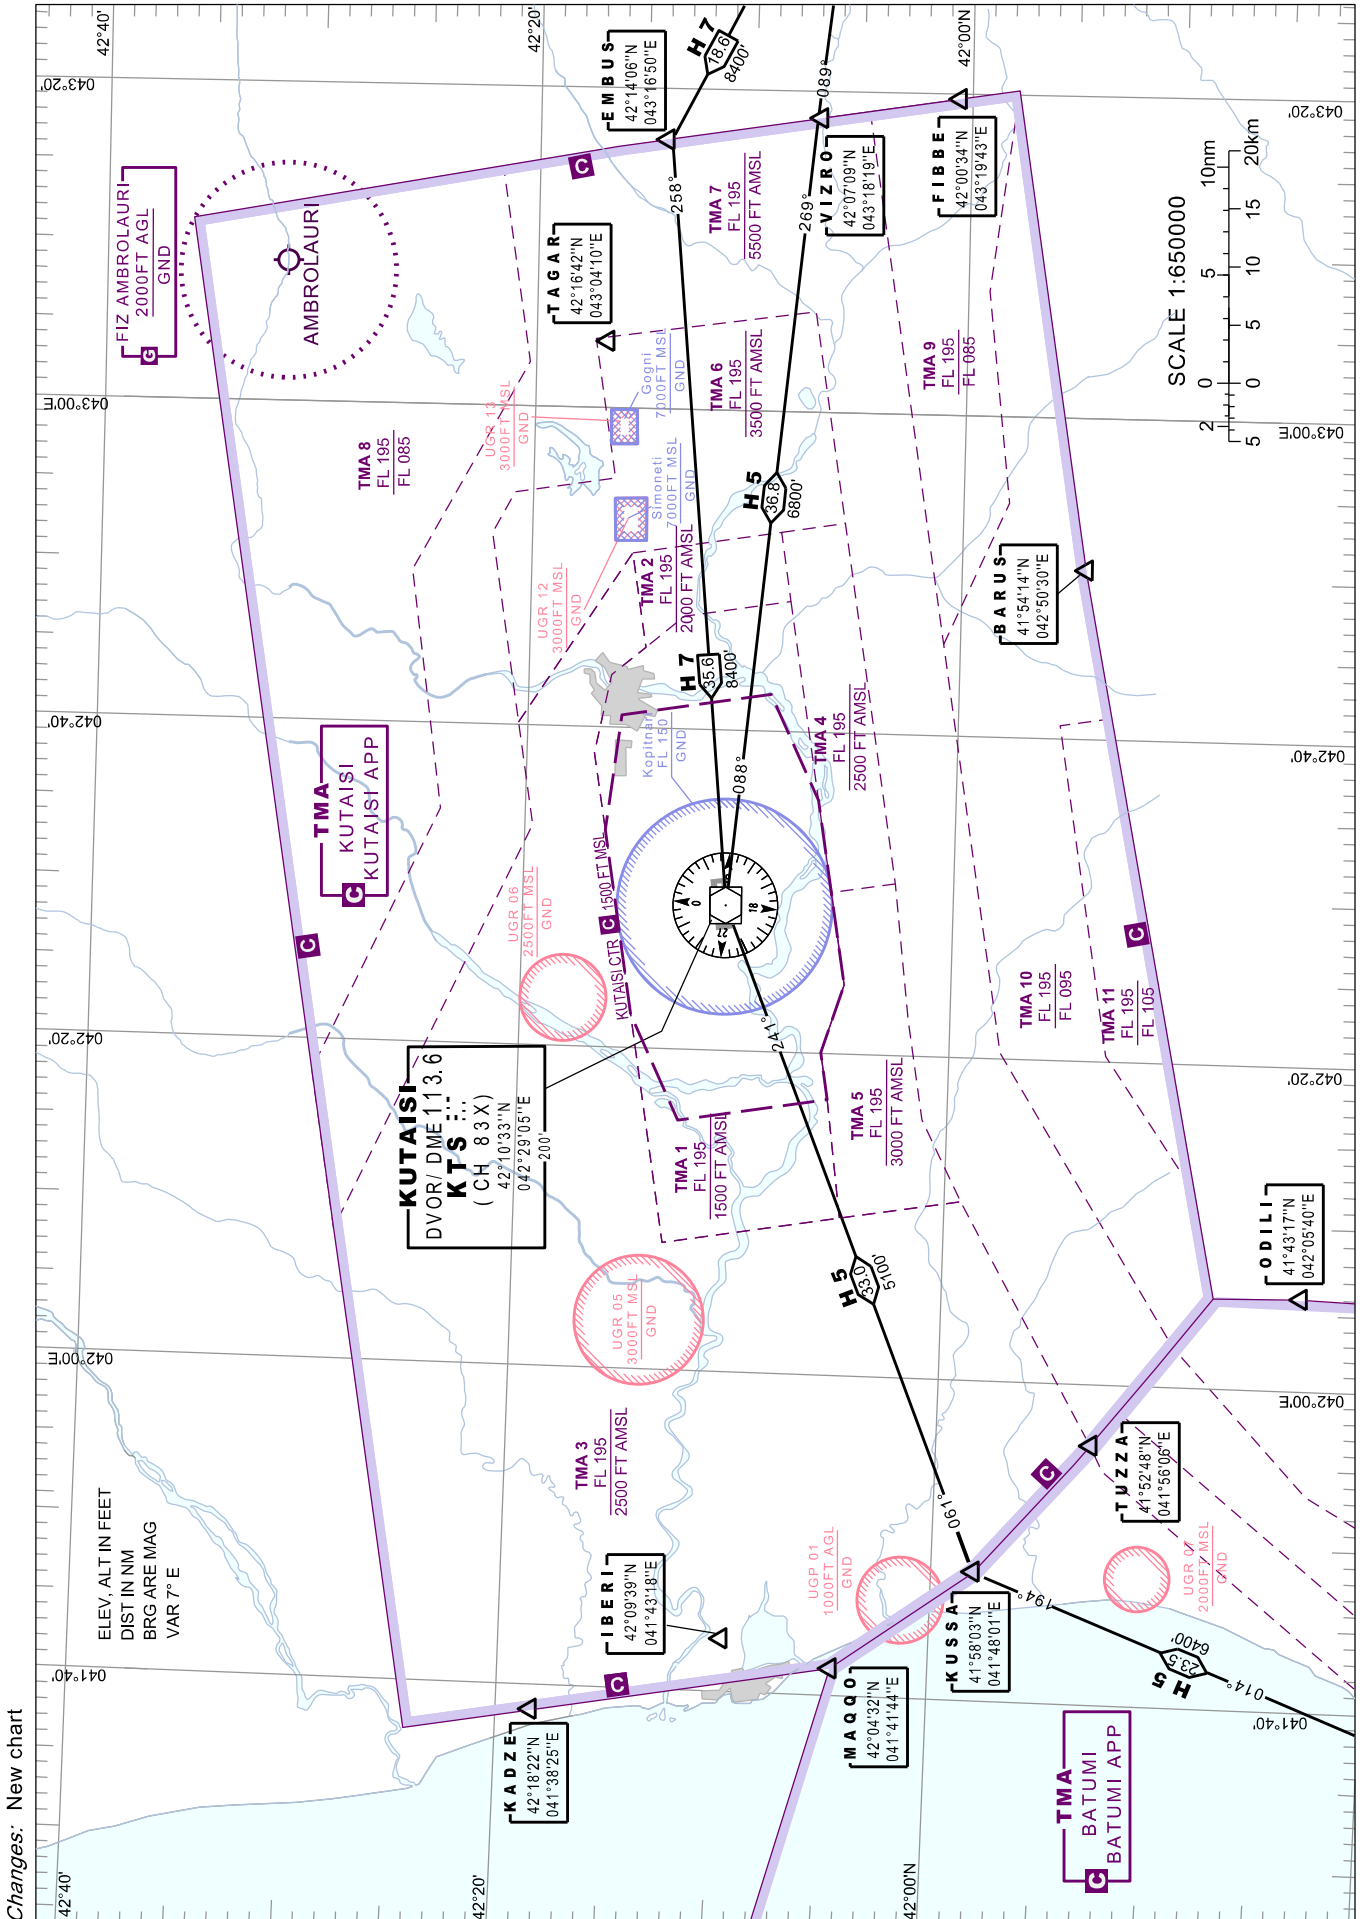

AREA CHART - ICAO

KUTAISI APP 127.100
TWR 125.500

KUTAISI/Kopitnari (UGKO)

Changes: New chart